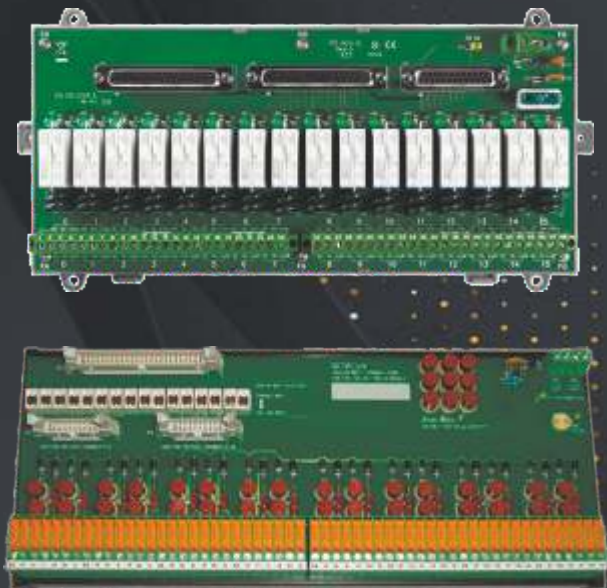

ГЕΛΛΚΟΝ
ПРИБОРОСТРОИТЕЛЬНЫЙ КОНЦЕРН

НАДЕЖНОСТЬ
Д О В Е Р И Е
ПОСТОЯНСТВО

ГЕΛΛKON

ПРИБОРОСТРОИТЕЛЬНЫЙ КОНЦЕРН

Терминальные панели серии UM-HR

- Подключение AI/AO/DI/DO каналов
- Ускорение проектирования шкафов автоматизации. Оптимизация количества шкафов
- Быстрый монтаж в шкафах автоматизации. Быстрые подключения шкафов на объекте
- Упрощение обслуживания АСУ ТП
- Сверхкомпактные размеры. Повышение плотности монтажа сигналов в шкафах АСУ ТП

Реле безопасности S-Relay

- Применение в системах ПАЗ
- Надежность в соответствии с уровнем SIL 3 по ГОСТ Р МЭК 61508
- Компактные размеры
- Использование с Safety-ПЛК для многоконтурных ПАЗ и автономно в локальных контурах защиты